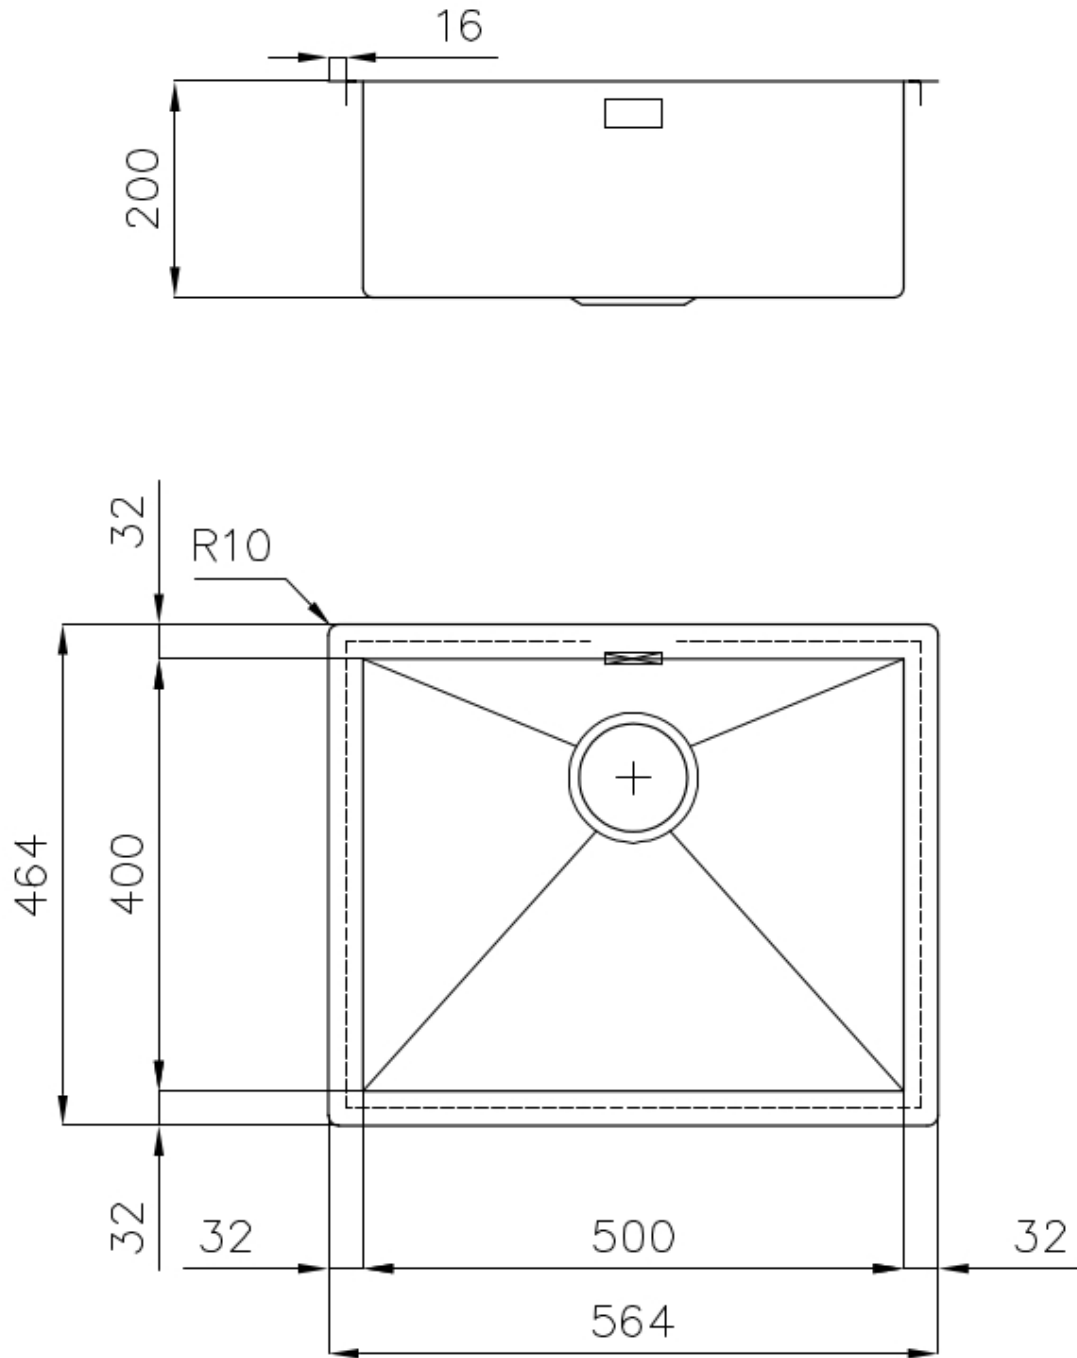

DETALLES

Acabado Foster cepillado

Borde Instalación Enrasado | FTS

Texture Cepillado en la línea

Material Acero inoxidable AISI 304

Base 60 cm

Dimensiones 564x464 mm

Dotaciones estándar Soportes de fijación, junta, desagüe, rebosadero y sifón, Caja de embalaje

Orificios Monomando Ningún orificio de serie

Hueco de encastre Ver hoja de datos técnicos

Escurreidor No

Anchura 56 cm

Medida de la cubeta 500x400mm

Número de cubetas 1 cubeta

Desagüe Desagüe 3.5 "

DIBUJOS TÉCNICOS