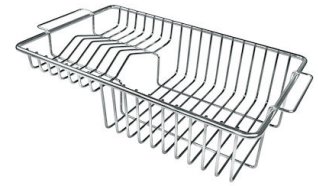

Lavello serie Quadra cod. 1215/050

ACCESORIOS OPCIONALES

Cesta blanca de acero inoxidable

8612 000

Cesta portaplatos inox

8100 303

* sólo en combinación con el accesorio
8644 101

Cesta portaplatos inox