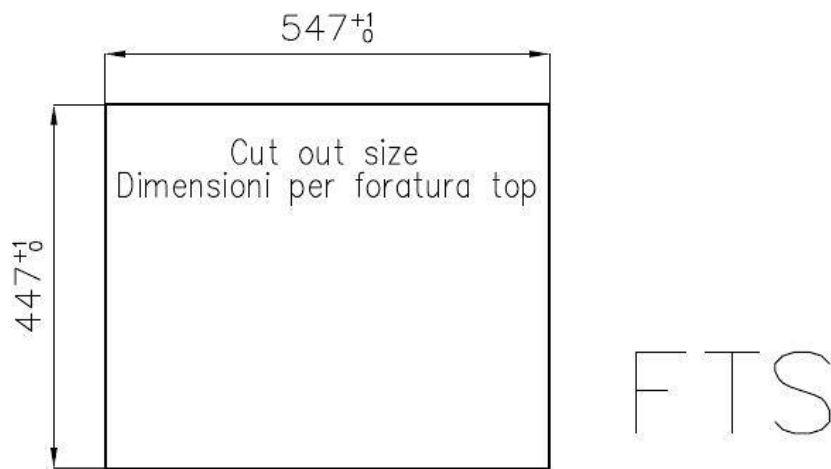

Lavello serie Quadra cod. 1215/050

ACCESORIOS OPCIONALES