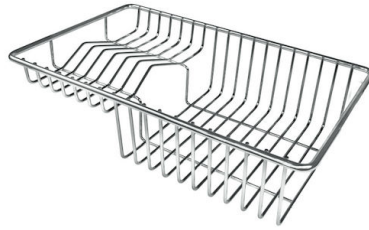

Lavello serie Quadra cod. 1215/050

ACCESORIOS OPCIONALES

Cesta blanca de acero inoxidable

8612 000

Cesta portaplatos inox

8100 303

* sólo en combinación con el accesorio
8644 101

Cesta portaplatos inox

8100 201

Cubeta blanca

8153 100

escurre pasta en acero inoxidable

8154 000

Rejilla portaplatos inox

8100 154

Tabla de corte de cristal