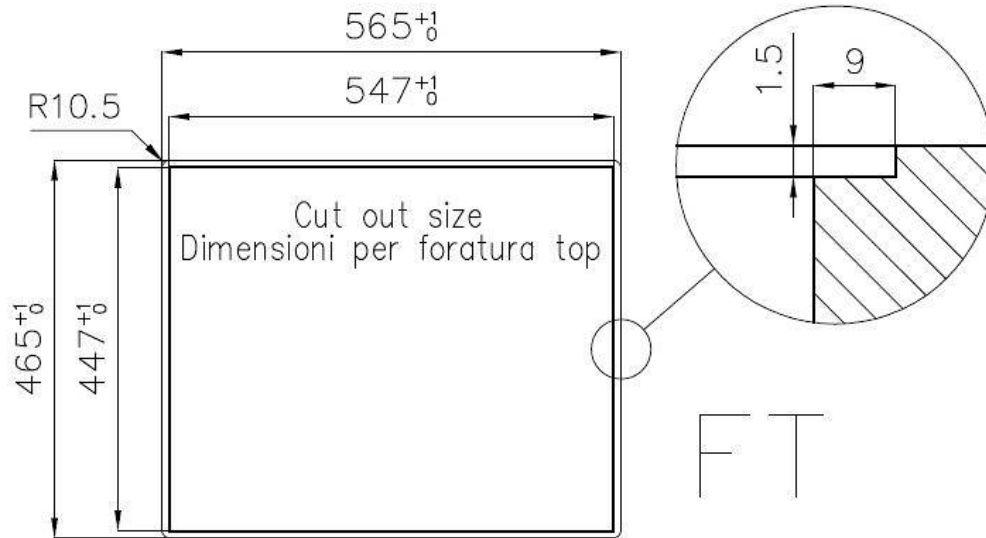

Lavello serie Quadra cod. 1215/050

ACCESORIOS OPCIONALES